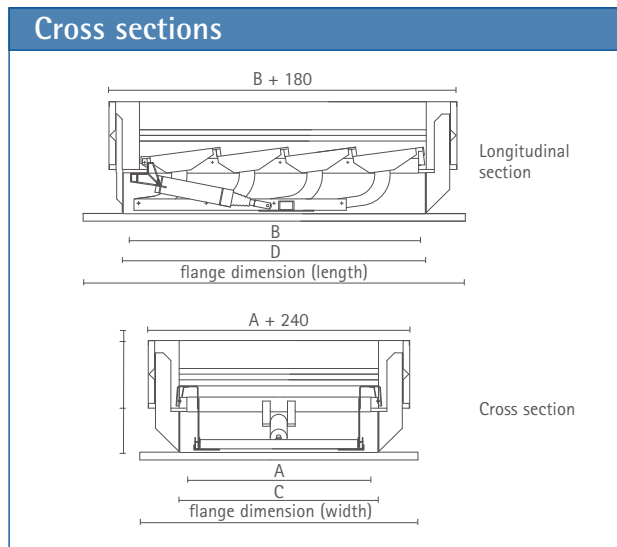

Regulations

The system is tested and certified in accordance with EN 12101-2.

Type	Clear width in mm				Aerodynamic surface (m ²)		Weight Kg
	LB/GHB		HB		LB/GHB	HB	
	A	B	C	D			
060 - 3	600	720	640	760	0.26	0.29	19
060 - 4	600	940	640	980	0.34	0.38	23
060 - 5	600	1160	640	1200	0.42	0.46	27
060 - 6	600	1380	640	1420	0.50	0.55	30
060 - 7	600	1600	640	1640	0.58	0.63	33
060 - 8	600	1820	640	1860	0.66	0.71	36
060 - 9	600	2040	640	2080	0.73	0.80	39
060 - 10	600	2260	640	2300	0.81	0.90	42
060 - 11	600	2480	640	2520	0.89	0.98	45
060 - 12	600	2700	640	2740	0.99	1.05	48
060 - 13	600	2920	640	2960	1.05	1.14	51
120 - 3	1200	720	1240	760	0.52	0.57	28
120 - 4	1200	940	1240	980	0.68	0.73	33
120 - 5	1200	1160	1240	1200	0.84	0.89	38
120 - 6	1200	1380	1240	1420	0.99	1.06	42
120 - 7	1200	1600	1240	1640	1.15	1.22	47
120 - 8	1200	1820	1240	1860	1.31	1.38	51
120 - 9	1200	2040	1240	2080	1.47	1.57	56
120 - 10	1200	2260	1240	2300	1.65	1.74	60
120 - 11	1200	2480	1240	2520	1.82	1.91	65
120 - 12	1200	2700	1240	2740	1.94	2.04	69
120 - 13	1200	2920	1240	2960	2.10	2.20	74
180 - 3	1800	720	1840	760	0.78	0.84	36
180 - 4	1800	940	1840	980	1.02	1.08	42
180 - 5	1800	1160	1840	1200	1.25	1.32	48
180 - 6	1800	1380	1840	1420	1.49	1.57	54
180 - 7	1800	1600	1840	1640	1.73	1.84	60
180 - 8	1800	1820	1840	1860	1.97	2.09	66
180 - 9	1800	2040	1840	2080	2.24	2.33	72
180 - 10	1800	2260	1840	2300	2.48	2.58	78
180 - 11	1800	2480	1840	2520	2.72	2.83	84
180 - 12	1800	2700	1840	2740	2.92	3.02	90
180 - 13	1800	2920	1840	2960	3.15	3.27	96
240 - 3	2400	720	2440	760	1.04	1.11	45
240 - 4	2400	940	2440	980	1.35	1.43	52
240 - 5	2400	1160	2440	1200	1.67	1.76	59
240 - 6	2400	1380	2440	1420	1.99	2.08	66
240 - 7	2400	1600	2440	1640	2.34	2.44	73
240 - 8	2400	1820	2440	1860	2.66	2.77	80
240 - 9	2400	2040	2440	2080	2.99	3.10	87
240 - 10	2400	2260	2440	2300	3.31	3.42	94
240 - 11	2400	2480	2440	2520	3.63	3.75	101
240 - 12	2400	2700	2440	2740	3.89	4.01	108
240 - 13	2400	2920	2440	2960	4.20	4.33	115