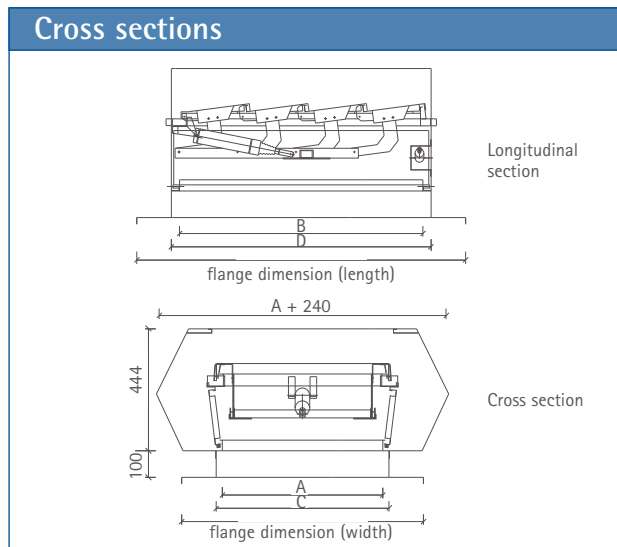

The system is tested and certified in accordance with EN 12101-2.

Type	Clear width in mm				Aerodynamic surface (m ²)		Weight Kg
	LB/GHB		HB		LB/GHB	HB	
	A	B	C	D			
060 - 3	600	720	640	760	0.26	0.29	36
060 - 4	600	940	640	980	0.34	0.38	40
060 - 5	600	1160	640	1200	0.42	0.46	44
060 - 6	600	1380	640	1420	0.50	0.55	49
060 - 7	600	1600	640	1640	0.58	0.63	53
060 - 8	600	1820	640	1860	0.66	0.71	58
060 - 9	600	2040	640	2080	0.73	0.80	62
060 - 10	600	2260	640	2300	0.81	0.90	67
060 - 11	600	2480	640	2520	0.89	0.98	71
060 - 12	600	2700	640	2740	0.79	1.05	76
060 - 13	600	2920	640	2960	1.05	1.14	80
120 - 3	1200	720	1240	760	0.52	0.57	50
120 - 4	1200	940	1240	980	0.68	0.73	57
120 - 5	1200	1160	1240	1200	0.84	0.89	64
120 - 6	1200	1380	1240	1420	0.99	1.06	70
120 - 7	1200	1600	1240	1640	1.15	1.22	77
120 - 8	1200	1820	1240	1860	1.31	1.38	83
120 - 9	1200	2040	1240	2080	1.47	1.57	90
120 - 10	1200	2260	1240	2300	1.65	1.74	96
120 - 11	1200	2480	1240	2520	1.82	1.91	103
120 - 12	1200	2700	1240	2740	1.94	2.04	109
120 - 13	1200	2920	1240	2960	2.10	2.20	116
180 - 3	1800	720	1840	760	0.78	0.84	66
180 - 4	1800	940	1840	980	1.02	1.08	75
180 - 5	1800	1160	1840	1200	1.25	1.32	84
180 - 6	1800	1380	1840	1420	1.49	1.57	93
180 - 7	1800	1600	1840	1640	1.73	1.84	102
180 - 8	1800	1820	1840	1860	1.97	2.09	111
180 - 9	1800	2040	1840	2080	2.24	2.33	120
180 - 10	1800	2260	1840	2300	2.48	2.53	129
180 - 11	1800	2480	1840	2520	2.72	2.83	138
180 - 12	1800	2700	1840	2740	2.92	3.02	147
180 - 13	1800	2920	1840	2960	3.15	3.27	156