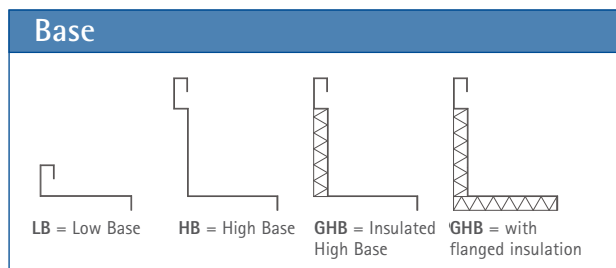

IntelliVent OPC

Controls

- P single-action compressed air operation
- P2 double-action compressed air operation
- M motor operation
- K cable operation
- Extras: B including fire function
- FS failsafe

Regulations

The system is tested and certified in accordance with EN 12101-2.

Type	Clear width in mm				Aerodynamic surface (m ²)		Weight Kg
	LB/GHB		HB		LB/GHB	HB	
	A	B	C	D			
060 - 3	600	720	640	760	0.26	0.29	36
060 - 4	600	940	640	980	0.34	0.38	40
060 - 5	600	1160	640	1200	0.42	0.46	44
060 - 6	600	1380	640	1420	0.50	0.55	49
060 - 7	600	1600	640	1640	0.58	0.63	53
060 - 8	600	1820	640	1860	0.66	0.71	58
060 - 9	600	2040	640	2080	0.73	0.80	62
060 - 10	600	2260	640	2300	0.81	0.90	67
060 - 11	600	2480	640	2520	0.89	0.98	71
060 - 12	600	2700	640	2740	0.79	1.05	76
060 - 13	600	2920	640	2960	1.05	1.14	80
120 - 3	1200	720	1240	760	0.52	0.57	50
120 - 4	1200	940	1240	980	0.68	0.73	57
120 - 5	1200	1160	1240	1200	0.84	0.89	64
120 - 6	1200	1380	1240	1420	0.99	1.06	70
120 - 7	1200	1600	1240	1640	1.15	1.22	77
120 - 8	1200	1820	1240	1860	1.31	1.38	83
120 - 9	1200	2040	1240	2080	1.47	1.57	90
120 - 10	1200	2260	1240	2300	1.65	1.74	96
120 - 11	1200	2480	1240	2520	1.82	1.91	103
120 - 12	1200	2700	1240	2740	1.94	2.04	109
120 - 13	1200	2920	1240	2960	2.10	2.20	116
180 - 3	1800	720	1840	760	0.78	0.84	66
180 - 4	1800	940	1840	980	1.02	1.08	75
180 - 5	1800	1160	1840	1200	1.25	1.32	84
180 - 6	1800	1380	1840	1420	1.49	1.57	93
180 - 7	1800	1600	1840	1640	1.73	1.84	102
180 - 8	1800	1820	1840	1860	1.97	2.09	111
180 - 9	1800	2040	1840	2080	2.24	2.33	120
180 - 10	1800	2260	1840	2300	2.48	2.53	129
180 - 11	1800	2480	1840	2520	2.72	2.83	138
180 - 12	1800	2700	1840	2740	2.92	3.02	147
180 - 13	1800	2920	1840	2960	3.15	3.27	156